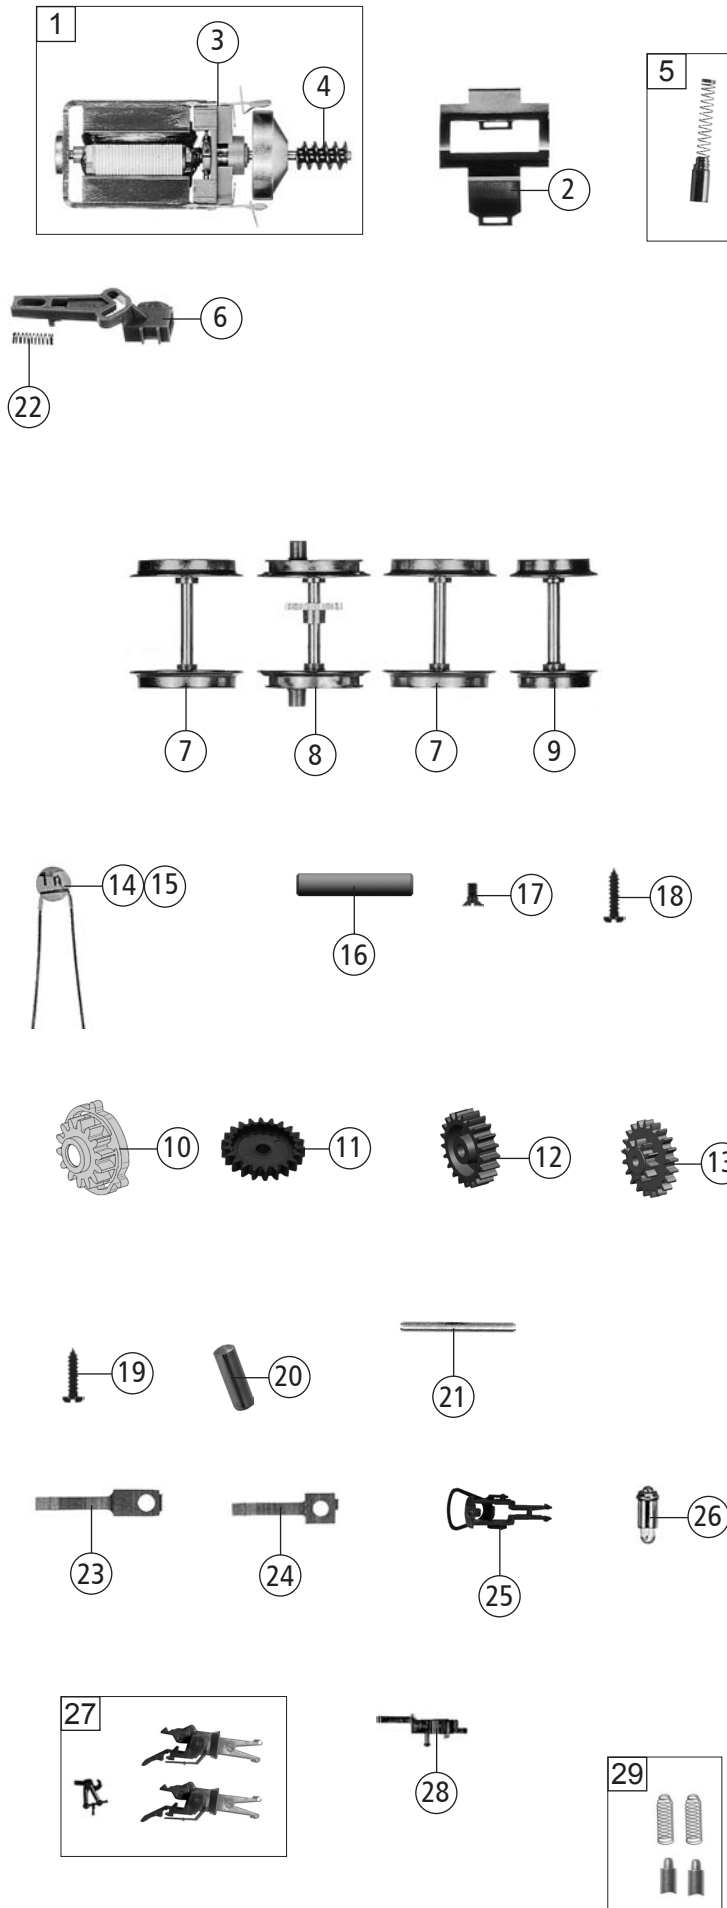

73159		Alpspitzenbahn	D1	≡
Pos. Nr. Pos.no.	Beschreibung Description	Art.-Nr. Art.no.	Preisgruppe Price bracket	
1	Kessel kpl. Betr. Nr. D1 Boiler complete Loco. no. D1	146546	35	
2	Gehäuseunterteil Lower body part	146552	17	
3	Lichtleiter vo+hi Light conductor front+rear	00134030	11	
4	Dampfpeife Steam whistle	146547	3	
5	Handrad Hand wheel	00194716	6	
6	Reichsbahnlampe Reichsbahn lamp	00194811	8	
7	Lampe hinten Rear lamp	00194822	8	
8	Kupplungshaken Coupling hook	00194824	2	
9	Schwingenträger li+re Slide carrier L+R	00194836	8	
10	Fahrgestell Chassis	146548	41	
11	Steuerung kpl. Reversing gear complete	42403001	28	
12	Hauptluftbehälter Main air tank	00444030	5	
13	Rauchkammerträger kpl. Smoke box support compl.	146550	16	
14	Decoderhaltebügel Decoder support	00504906	7	
15	Distanzring Spacer ring	00564776	2	
16	Stromabnehmereinsatz Power pick-up assembly	00604034	18	
17	Lampenhalter+Beleuchtungsfeder Lamp support+illumination spring	00637098	9	
18	Platine Plux6 PCB	00654073	12	
19	Brückenstecker Plux6 Jumper	00664002	13	
20	SK-Schraube M2x4/85 mm SK-Screw	00702405	1	
21	Gestängebolzen lang Long linkage pin	00730551	2	
22	Gestängebolzen kurz Short linkage pin	00730552	2	
23	Pufferbohle kpl. Buffer beam compl.	146549	13	
24	Puffer flach Buffer flat	00754015	2	
25	Puffer gewölbt Buffer curved	00754006	2	